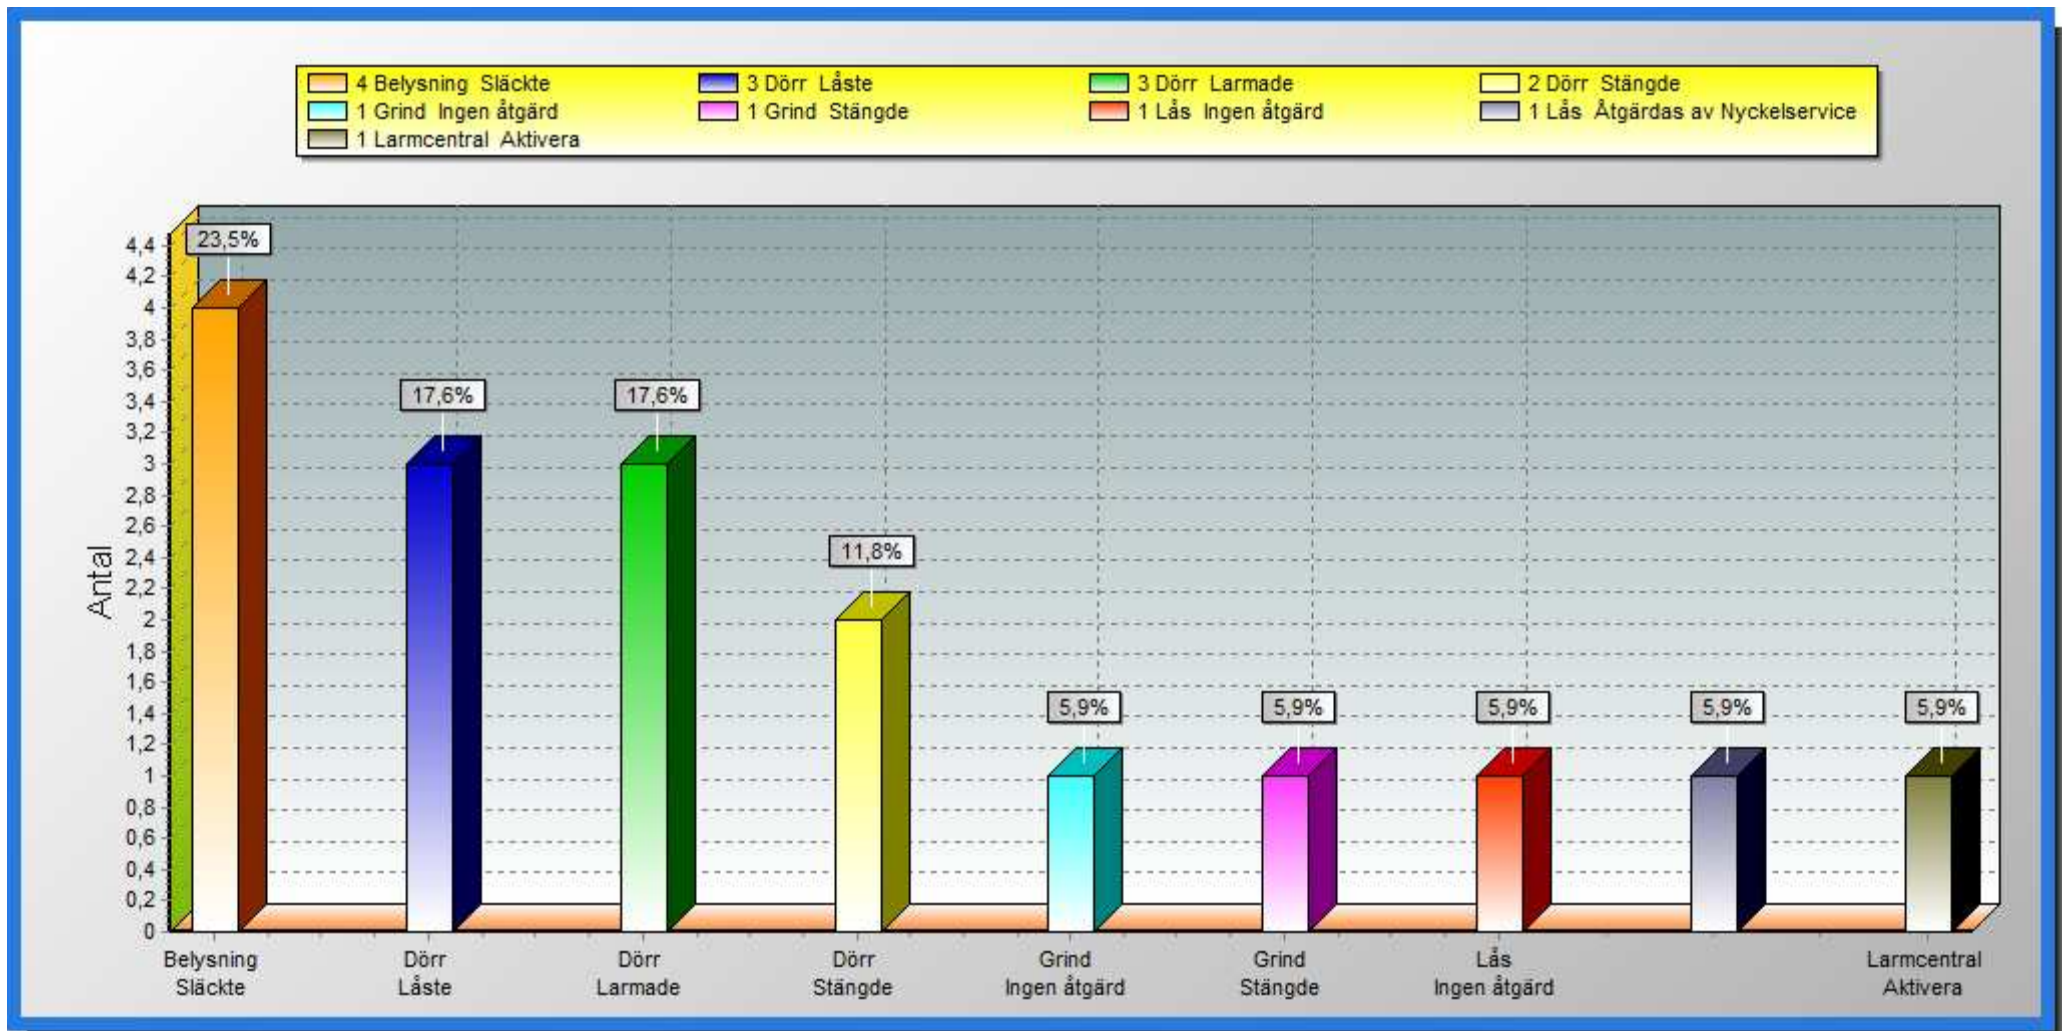

OHAB (17)

From : 2009-12-01 00.00 / Tom : 2009-12-31 23.59

Komp-Åtgärd

Aktiviteter=* Komponenter=* Felinfo=* Åtgärder=* ID-Utför=*