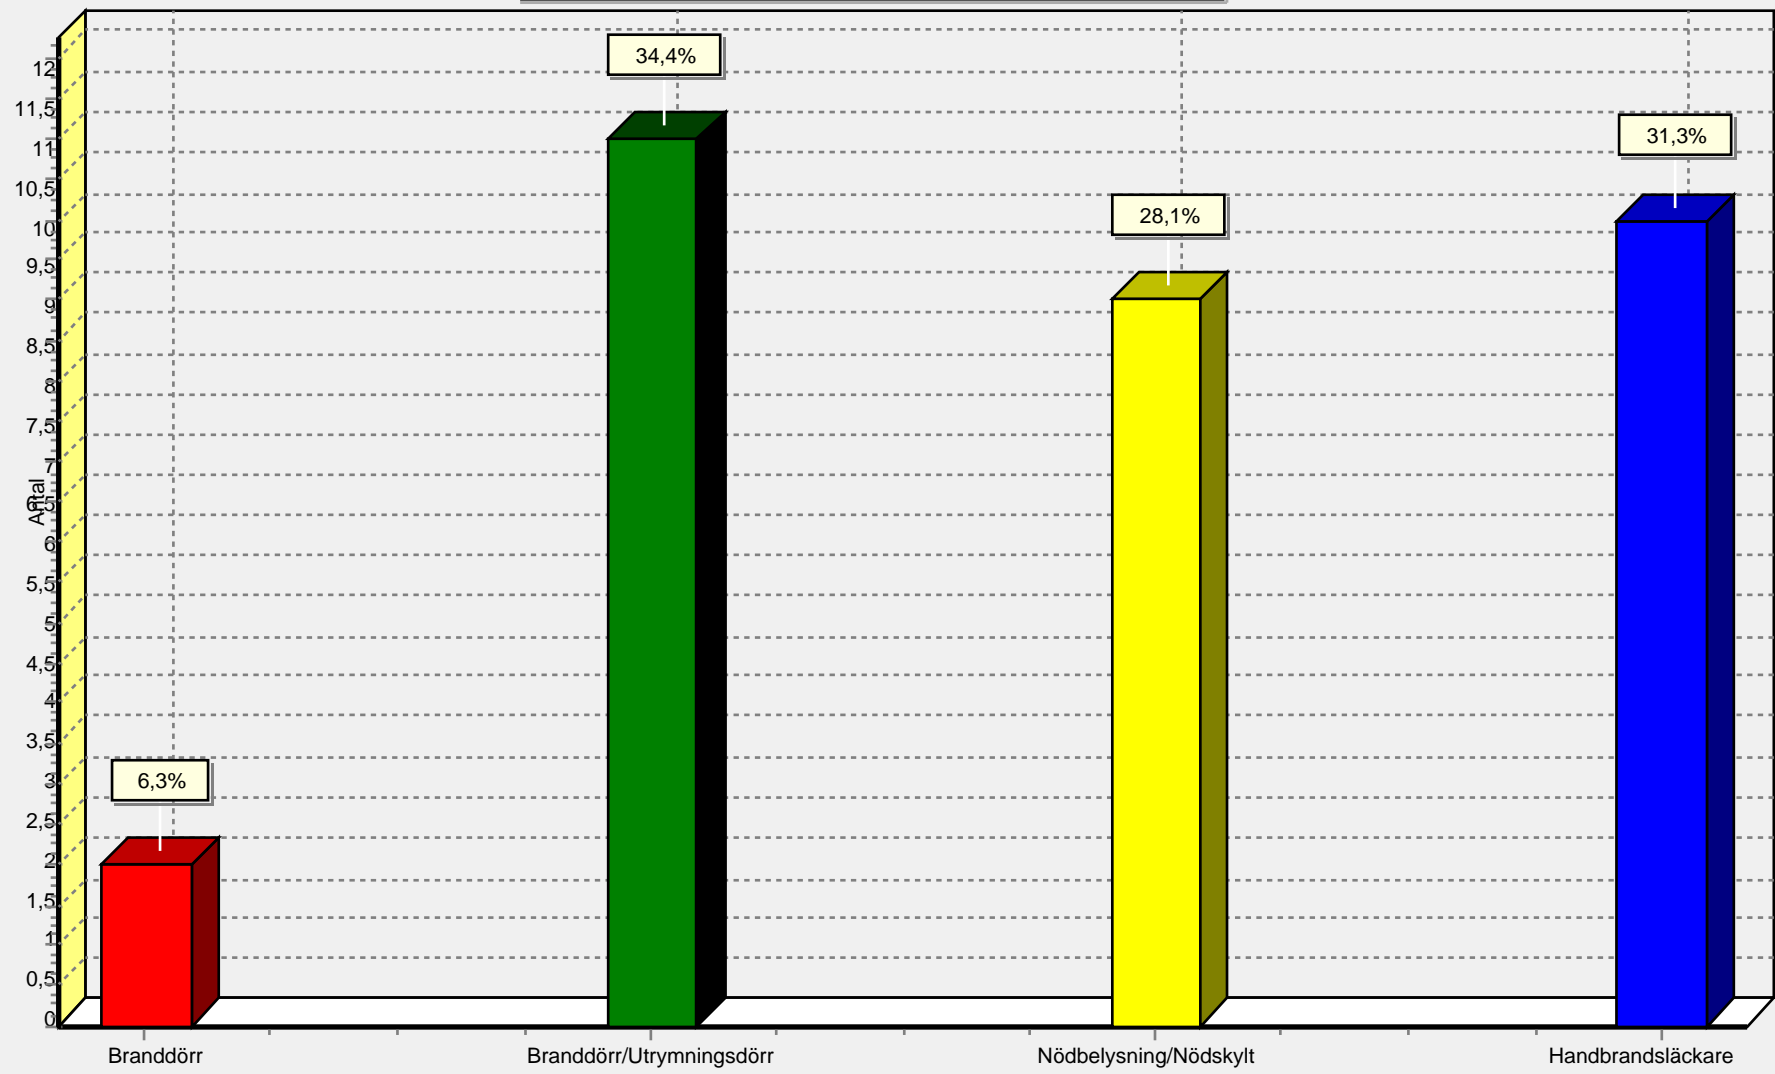

From : 2008-01-01 00.00 / Tom : 2008-12-31 23.59

- 2 Branddörr
- 11 Branddörr/Utrymningsdörr
- 9 Nödbelysning/Nödskylt
- 10 Handbrandsläckare